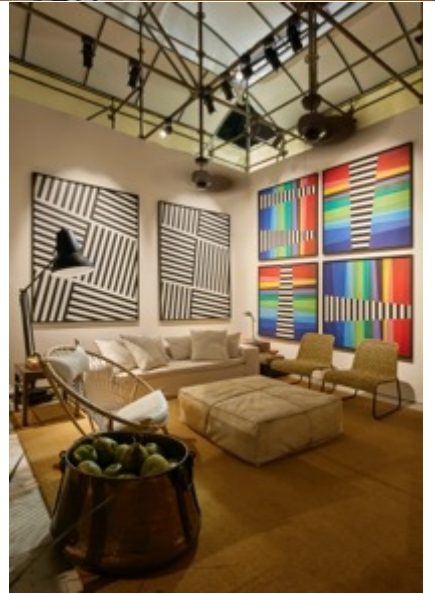

ART

ART / MIAMI - USA

DEC - 2019

RED DOT MIAMI / ART BASEL WEEK

CASA COR MINAS GERAIS

ART / BELO HORIZONTE - BR

MAI / JUN- 2019

MARCUS PASCHOALIN ART GALLERY